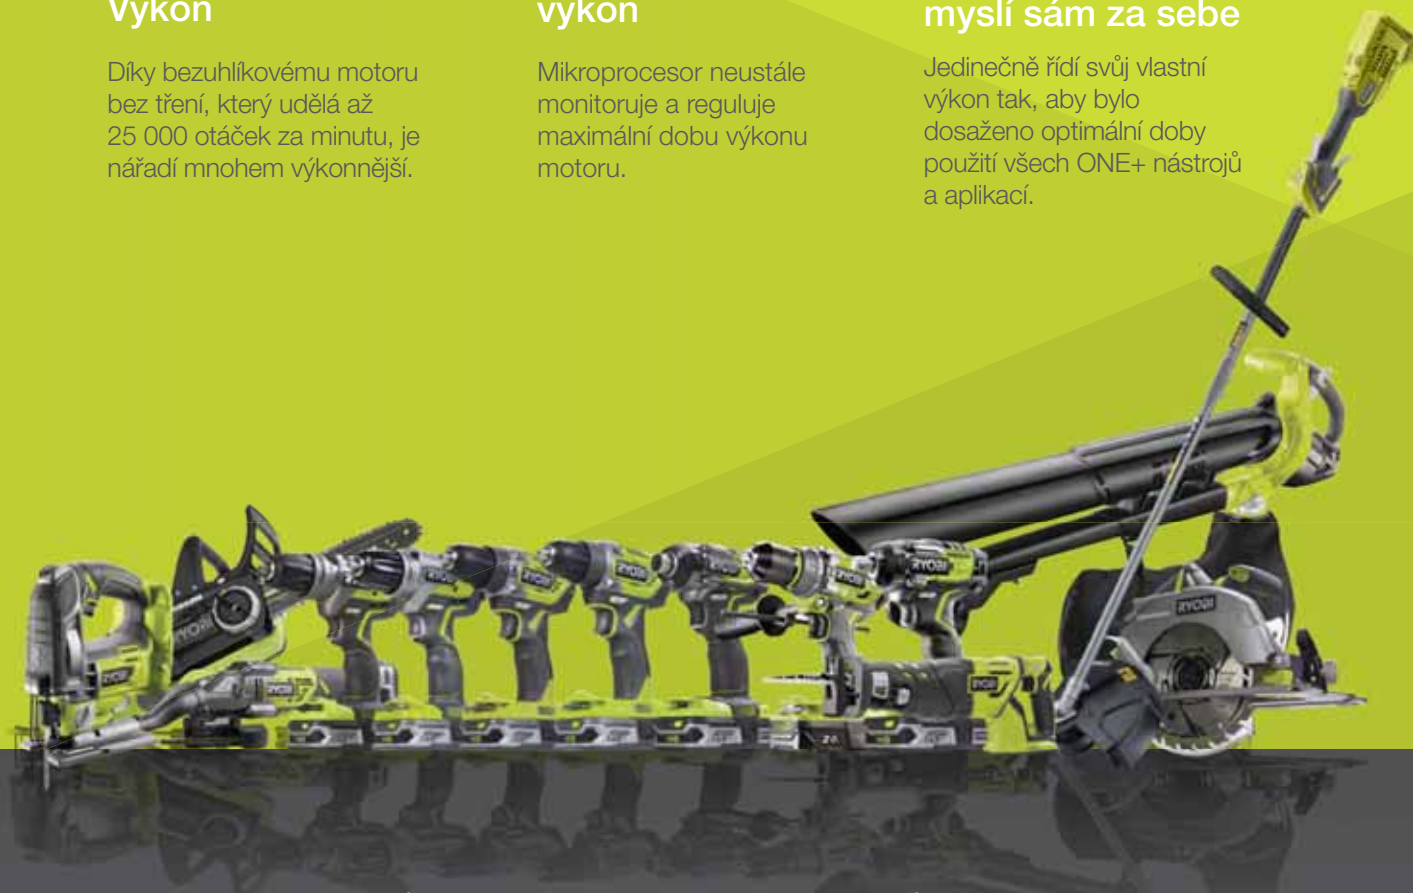

**VYDRŽÍ
DÉLE**

VÝKONNĚJŠÍ

KOMPAKTNĚJŠÍ

Elektrické nářadí **100+**

R18PD7-0

18V Bezuhlíková akumulátorová přikleповá vrtačka

NOVINKA

- Bezuhlíková přikleповá vrtačka ideální pro vrtání do dřeva či kovu, vrtání šroubů či vrtání do zdiva díky zatloukáací funkci
- Bezuhlíková technologie Ryobi využívá patentovanou elektroniku k podání lepšího výkonu a delší výdrž
- Celokovové 13mm ráčnové sklíčidlo pro lepší pevnost uchopení a trvanlivost
- 2 rychlostní stupně pro řízení maximální rychlosti, která odpovídá různým materiálům a aplikacím
- 24stupňové nastavení točivého momentu
- LED, která osvětluje pracovní oblast a zajišťuje lepší viditelnost