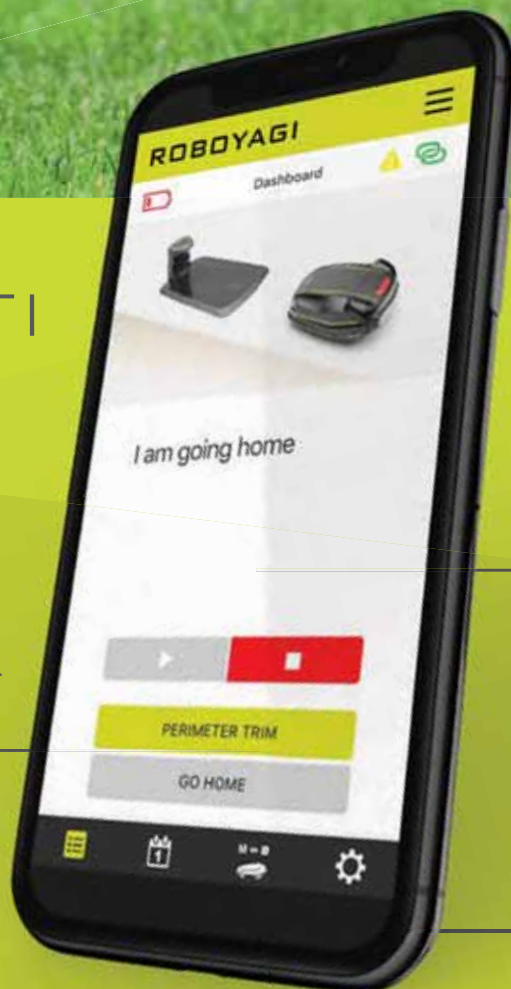

ROBOYAGI™

ZŮSTAŇTE PŘIPOJENI

ROBOYAGI™ APLIKACE

Aplikace ROBOYAGI™ vám poskytuje úplnou kontrolu z pohodlí vašeho chytrého telefonu. Nastavte a sledujte pohyb sekačky na dálku, pro maximální pohodlí a kontrolu.

VLASTNOSTI

KONTROLA

Zůstaňte stále připojeni s aplikací ROBOYAGI™. Aplikace vám poskytuje kontrolu na míru odkudkoliv.

KONFIGURACE

Přizpůsobte si v aplikaci plán sečení na míru, kdy a jak chcete mít váš trávník posečený.

UPOZORNĚNÍ A ZPRÁVY

Upozornění a zprávy o aktuálním stavu vaší robotické sekačky vám přijdou kdekoli se zrovna nacházíte.