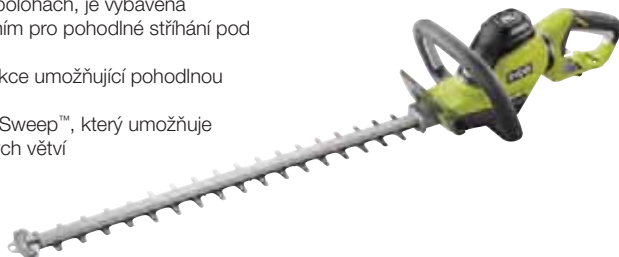

RHT5655RS

550W Elektrický plotostříh, délka lišty 55cm, šířka stříhu 26mm

- Motor o výkonu 550W, který současně poskytuje i vysoký točivý moment, umožňuje dosahování vynikajících výsledků při stříhání
- Přesné 55cm lišty, broušené diamantem, umožňují plynulou práci při úpravě živých plotů
- Dokáže stříhat velké větve díky rozteči lišty 26mm a odřezávací funkci
- Otočná zadní rukojeť, která je zajištělná v 5 polohách, je vybavena prodlouženou spouští a opatřena pogumováním pro pohodlné stříhání pod jakýmkoliv úhlem
- Dobře vyvážená, lehká, ergonomická konstrukce umožňující pohodlnou práci i při dlouhodobém používání
- Kompatibilní s odkláňecím nástavcem HedgeSweep™, který umožňuje snadné odstraňování překážejících odstřižených větví