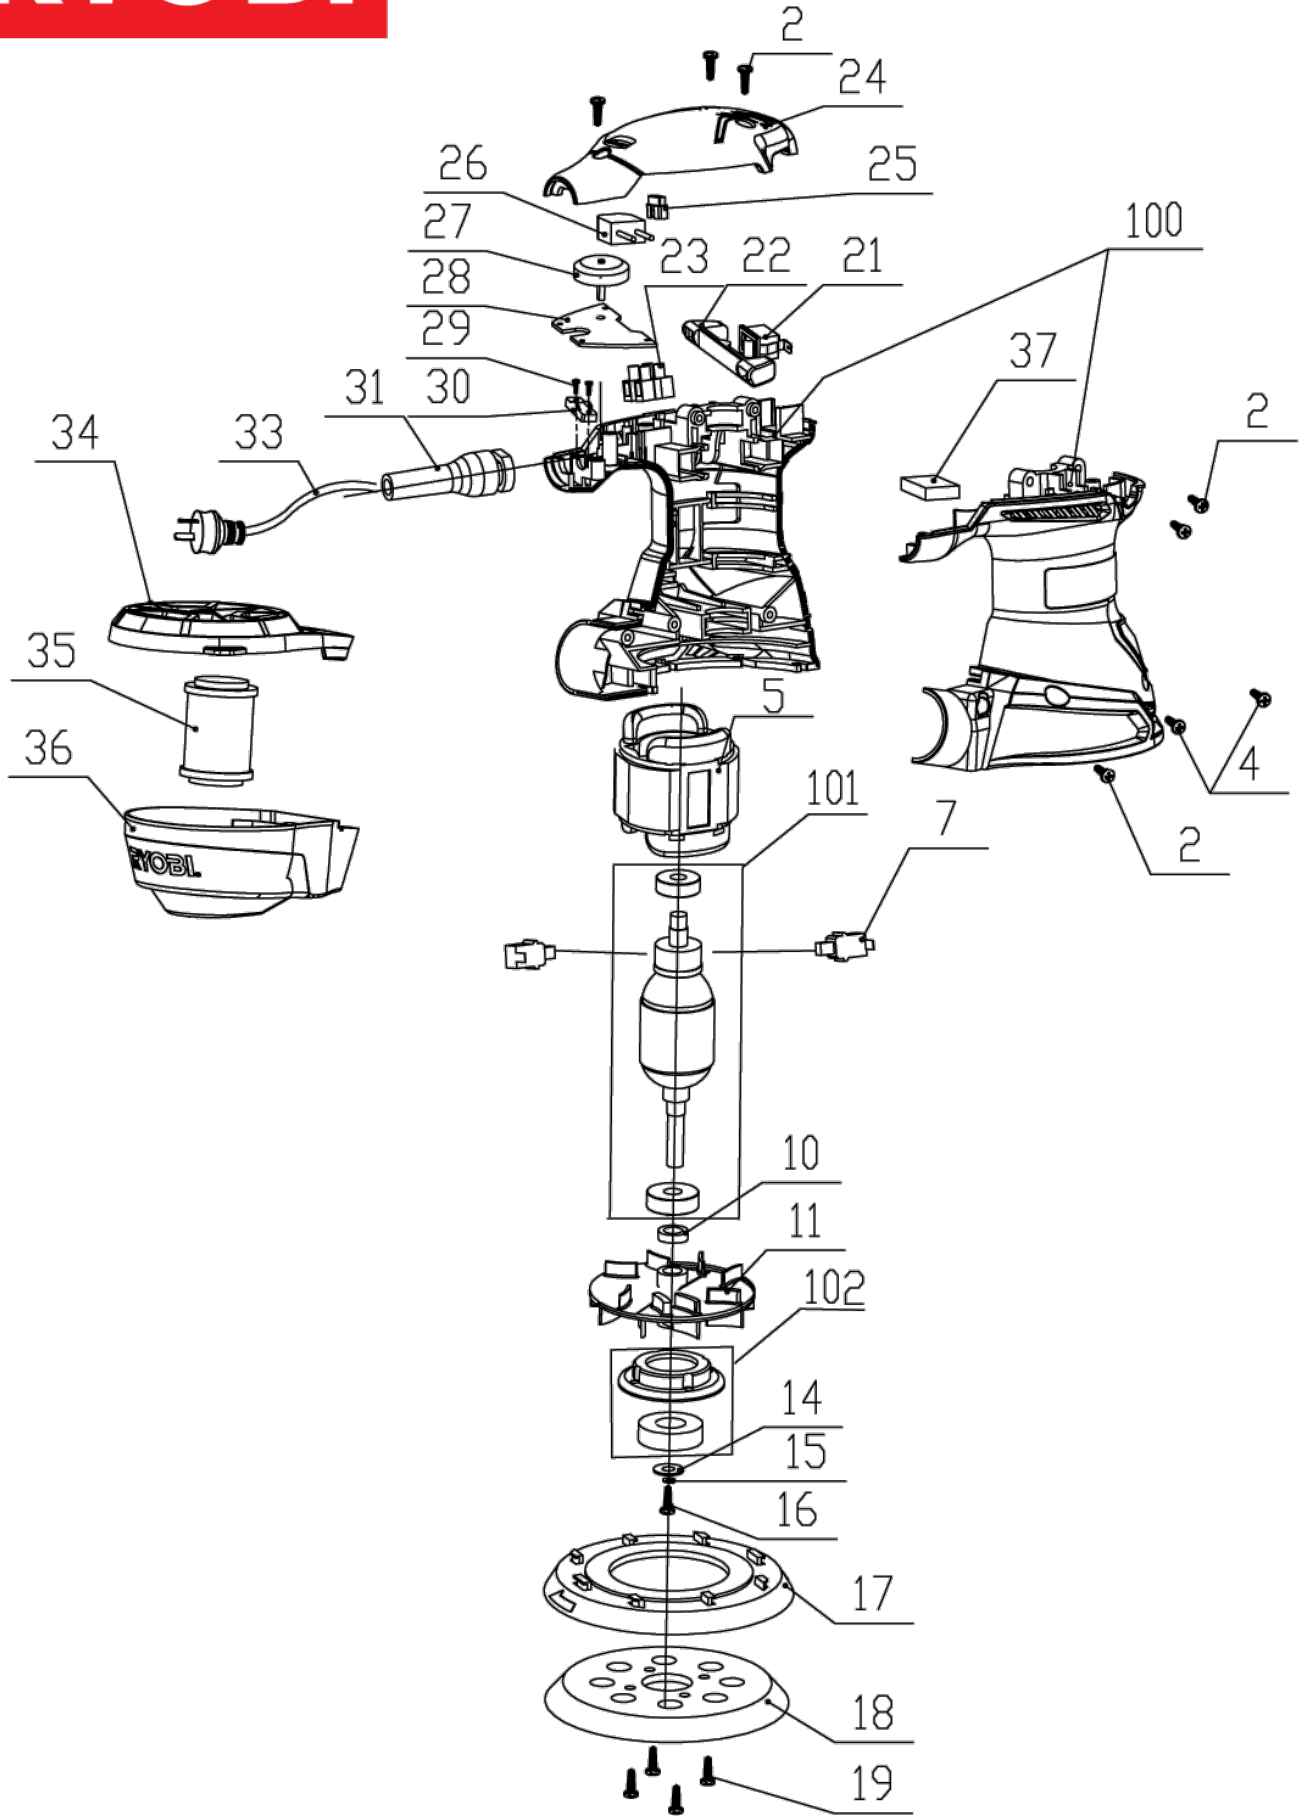

# ROS300 300W RO SANDER IN2

5133001144 - ROS300 - 4000444138

Position	Quantity	Description	Part number	EAN
	1	SWISS ADAPTER	4931392302	4002395733965
002	6	SCREW	5131030631	4058546187644
004	2	SCREW	5131030632	4058546187651
005	1	STATOR	5131030633	4058546125110
007	2	CARBON BRUSH	5131030635	4058546125134
010	1	RUBBER SLEEVE	5131030636	4058546125141
011	1	FAN	5131030637	4058546125158
014	1	WASHER	5131030639	4058546125172
015	1	SPRING WASHER	5131030640	4058546125189
016	1	SCREW	5131030641	4058546125196
017	1	DUST GUARD	5131030642	4058546125202
018	1	SANDING PLATE	5131030643	4058546125219
019	4	SCREW	5131030644	4058546125226
021	1	SWITCH	5131030645	4058546125233
022	1	PUSH-BUTTON	5131030646	4058546125240
023	1	TERMINAL PLUG	5131030647	4058546125257
024	1	COVER	5131030648	4058546187668
025	1	LENS PAD	5131030649	4058546187675
026	1	INDICATOR LIGHT	5131030650	4058546187682
027	1	TURNING KNOB	5131030651	4058546125264
028	1	POWER MODULE	5131030652	4058546125271
029	2	SCREW	5131030653	4058546187699
030	1	CABLE CLAMP	5131030654	4058546125288
031	1	PROTECTION SLEEVE	5131030655	4058546187705
033	1	CONNECTION CABLE	5131030656	4058546187712
034	1	COVER	5131030657	4058546125295
035	1	DUST FILTER	5131030658	4058546125301
036	1	DUST BAG	5131030659	4058546125318
037	1	CAPACITOR	5131030660	4058546198053
100	1	MOTOR HOUSING	5131030630	4058546125103
101	1	ARMATURE	5131030634	4058546125127
102	1	BEARING HOUSING ASSY	5131030638	4058546125165