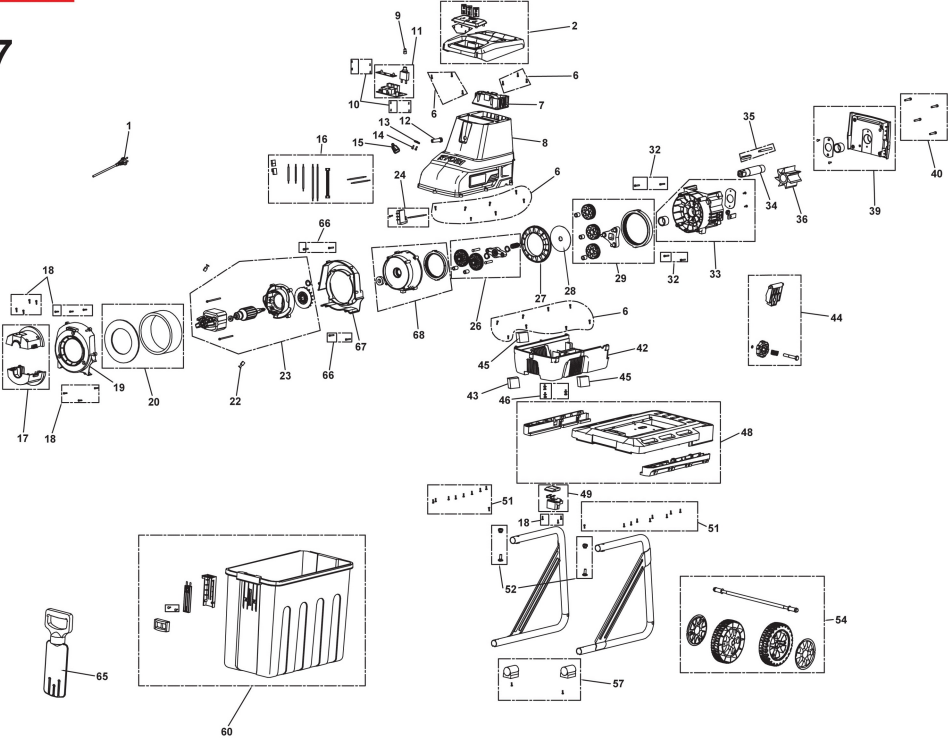

RSH3045U 3000W SILENT SHREDDER IN2

5133004335 - RSH3045U - 4000462837

4000462837

Position	Quantity	Description	Part number	EAN
1001	1	POWER CORD	5131042046	4058546252601
1002	1	COVER	5131042047	4058546252618
1006	21	SCREW	5131042048	4058546252625
1007	1	TRANSITION PIECE	5131042049	4058546252632
1008	1	HOUSING	5131042050	4058546252649
1009	1	GUARD CAP	5131042051	4058546252656
1010	8	SCREW	5131042052	4058546252663
1011	1	ELECTRONIC	5131042053	4058546252670
1012	1	CABLE ENTRY SLEEVE	5131042054	4058546252687
1013	1	CABLE CLAMP	5131042055	4058546252694
1014	2	SCREW	5131042056	4058546252700
1015	1	CABLE CLAMP	5131042057	4058546252717
1016	1	CABLE	5131042058	4058546252724
1017	1	HOUSING SET ASSY	5131042059	4058546252731
1018	13	SCREW	5131042060	4058546252748
1019	1	COVER	5131042061	4058546252755
1020	1	SPONGE	5131042062	4058546252762
1022	1	CARBON BRUSH	5131042063	4058546252779
1023	1	MOTOR ASSEMBLY	5131042064	4058546252786
1024	1	SWITCH	5131042065	4058546252793
1026	1	PLANET GEAR	5131042066	4058546252809
1027	1	SPACER	5131042067	4058546252816
1028	1	TOOTHED BELT PULLEY	5131042068	4058546252823
1029	3	PLANET GEAR	5131042069	4058546252830
1032	4	SCREW	5131042070	4058546252847
1033	1	HOUSING SET ASSY	5131042071	4058546252854
1034	1	ADAPTER SHANK	5131042072	4058546252861
1035	1	PARALLEL KEY	5131042073	4058546252878
1036	1	BLADE	5131042044	4058546252588
1039	1	COVER	5131042074	4058546252885
1040	4	SCREW	5131042075	4058546252892
1042	1	HOUSING BOTTOM	5131042076	4058546252908
1043	1	FILTER	5131042077	4058546252915
1044	1	ADJUSTABLE SEGMENT	5131042078	4058546252922
1045	2	FILTER	5131042079	4058546252939
1046	3	SCREW	5131042080	4058546252946
1048	1	SUPPORTING PLATE	5131042081	4058546252953
1049	1	BODY HOUSINGÂ +SWITCH	5131042082	4058546252960
1051	18	SCREW	5131042083	4058546252977
1052	2	PIN	5131042084	4058546252984
1054	1	WHEEL SET	5131042085	4058546252991
1057	1	FOOT	5131042086	4058546253004
1060	1	CONTAINER	5131042087	4058546253011
1065	1	PLUNGER RODS	5131042088	4058546253028
1066	4	SCREW	5131042089	4058546253035
1067	1	GUIDE	5131042090	4058546253042
1068	1	GEAR BOX	5131042091	4058546253059