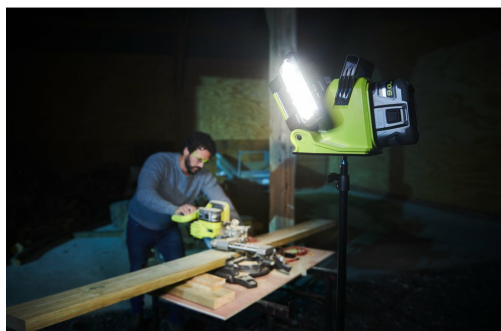

18V Akumulátorové panelové světlo

RLP18-0

RYOBI

18V ONE+

18V ONE+ 3 LÉTA ZÁRUKA

- 3 světelné panely poskytují kombinovaný výkon 3000 lumenů pro osvětlení velkých ploch
- Konstrukce skládacího panelu umožňuje různé úpravy světla, sklopte panel směrem ven pro 360° světelný výstup nebo dovnitř pro ochranu po použití
- Možnost montáže na stativ s řadou dalších možností zavěšení
- 3 nastavení jasu pro lepší ovládání