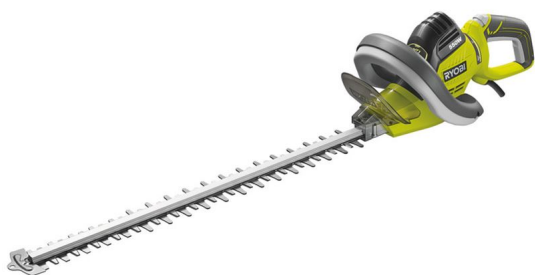

## RHT5555RS | 550 W elektrický plotostih, délka lišty: 55 cm, šířka stihu: 26 mm

Article: 5133002121

- Výkonný 550W motor s vysokým krouticím momentem zaručuje vynikající řezný výkon.
- 55 cm přesné diamantem broušené lišty zajišťují vysokou kvalitu stříhu.
- Může řezat velké větve díky 26 mm šířce stříhu a funkci pily.
- Protiblokovací systém zabraňuje náhodnému zablokování.
- Dobře vyvážený a lehký design s otočnou zadní rukojetí nabízí uživateli komfort při stříhání v jakékoli poloze.
- HedgeSweep™ adaptér dostupný jako příslušenství.

	RHT5555RS
Délka pilového plátku (cm)	55
Hladina akustického tlaku - nejistota (dB(A))	3
Hladina akustického tlaku (dB(A))	78
Hladina akustického výkonu - nejistota (dB(A))	3
Hladina akustického výkonu (dB(A))	98.3
Hladina akustického výkonu zaručená (dB(A))	100
Hmotnost (kg)	4.1
Max. kapacita řezání (mm)	26
Název: Objednací číslo	5133002121
Nejistota vibrací (m/s <sup>2</sup> )	1.5
Počet otáček (ot./min)	1500
Příkon (W)	550
T ochrana lišty	Ano
Typ nože	broušené diamantem
Úroveň vibrací (m/s <sup>2</sup> )	5.1