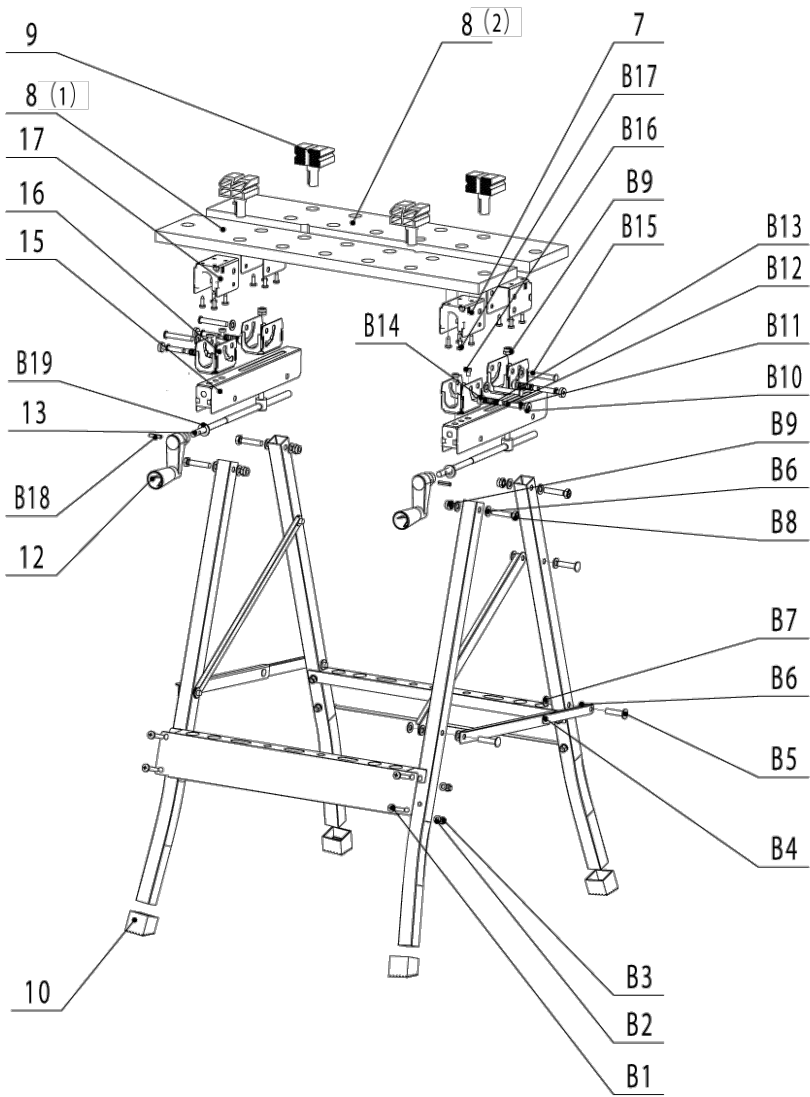

[TRAD] Foldable Workbench with Adjustable Angle

5133001779 - RWB02 - 5133001779#1

Position	Quantity	Description	Part number	EAN
B01	8	SCREW	5131030689	
B02	8	WASHER	5131030690	
B03	8	NUT	5131030691	
B04	2	AXLE	5131030686	
B05	6	AXLE	5131030684	
B06	16	WASHER	5131030683	
B07	10	CIRCLIP	5131030685	
B08	4	SCREW	5131030682	
B09	6	LOCK NUT	5131030680	
B10	4	NUT	5131030700	
B11	4	CIRCLIP	5131030701	
B12	4	PIN	5131030702	
B13	4	SPRING	5131030703	
B14	4	RUBBER RING	5131030704	
B15	4	AXLE	5131030705	
B16	4	SCREW	5131030681	
B17	16	SCREW	5131030679	
B18	2	PIN	5131030688	
B19	2	WASHER	5131030687	
007	2	TURNING KNOB	5131030694	
008_1	1	PLATE	5131030695	
008_2	1	PLATE	5131030696	
009	4	CLAMP	5131030674	
010	4	RUBBER FOOT	5131030675	
012	2	HANDLE	5131030677	
013	2	ROD	5131030669	
015	2	INSERT F.BASE PLATE	5131030697	
016	4	PLATE	5131030698	
017	2	TURNING KNOB	5131030699	