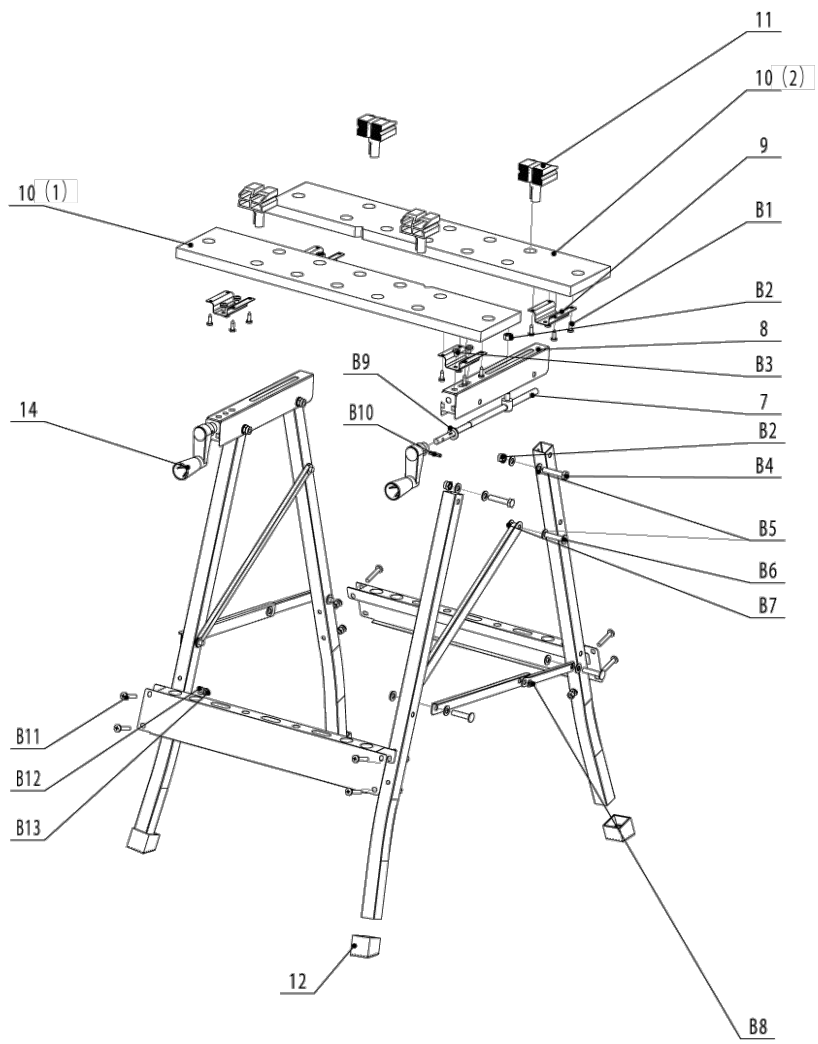

[TRAD] RWB01 Work Bench

5133001778 - RWB01 - 5133001778#1

Position	Quantity	Description	Part number	EAN
B01	16	SCREW	5131030679	
B02	6	LOCK NUT	5131030680	
B03	4	SCREW	5131030681	
B04	4	SCREW	5131030682	
B05	16	WASHER	5131030683	
B06	6	AXLE	5131030684	
B07	6	CIRCLIP	5131030685	
B08	2	AXLE	5131030686	
B09	2	WASHER	5131030687	
B10	2	PIN	5131030688	
B11	8	SCREW	5131030689	
B12	8	WASHER	5131030690	
B13	8	NUT	5131030691	
007	2	ROD	5131030669	
008	2	INSERT F.BASE PLATE	5131030670	
009	4	HOLDER	5131030671	
010_1	1	PLATE	5131030672	
010_2	1	PLATE	5131030673	
011	4	CLAMP	5131030674	
012	4	RUBBER FOOT	5131030675	
014	1	HANDLE	5131030677	