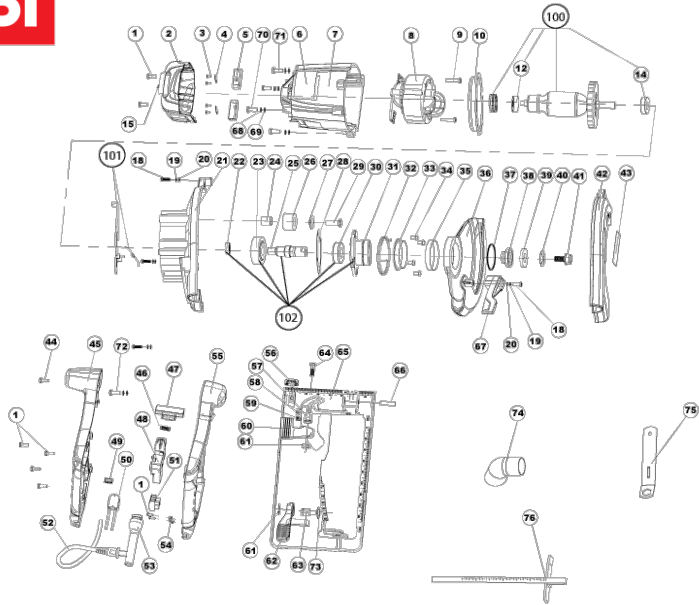

EWS1150RS

Position	Quantity	Description	Part number	EAN
001	10	SCREW	5131019651	
002	1	END COVER CAP	5131019653	
003	4	SCREW	5131019654	
004	2	CLAMP	5131019655	
005	2	CARBON BRUSH	5131019656	
007	1	MOTOR HOUSING	5131019657	
008	1	ELECTRIC FIELD	5131019658	
009	1	SCREW	5131019659	
010	1	FAN HOUSING	5131019660	
012	1	BALL BEARING	5131019661	
014	1	BALL BEARING	5131019662	
018	4	SCREW	5131019663	
019	4	WASHER	5131019664	
020	4	WASHER	5131019665	
021	1	GEAR BOX HOUSING	5131019666	
022	1	BALL BEARING	5131019904	
023	1	GEAR	5131019905	
024	1	SLEEVE	5131019667	
025	1	GEAR SHAFT	5131019906	
026	1	SLEEVE	5131019667	
027	1	WASHER	5131019669	
028	1	GASKET	5131019670	
029	1	SCREW	5131019671	
030	1	BALL BEARING	5131019907	
031	1	HOLDER	5131019908	
032	1	READJUSTING SPRING	5131019672	
033	1	SLEEVE	5131019673	
034	4	SCREW	5131019674	
035	1	SLEEVE	5131019675	
036	1	GUARD	5131019676	
037	1	CIRCLIP	5131019677	
038	1	FLANGE WASHER	5131019678	
039	1	CLAMPING FLANGE	5131019679	
040	1	WASHER	5131019680	
041	1	CLAMPING BOLT	5131019681	
042	1	GUARD COVER	5131019682	
044	1	SCREW	5131019683	
045	1	HANDLE COVER	5131019684	
046	1	SPRING	5131019685	
047	1	LOCK	5131019686	
048	1	SWITCH	5131019687	
049	1	COVER	5131019688	
050	1	INDICATOR	5131019689	
051	1	TERMINAL PLUG	5131019690	
052	1	CONNECTION CABLE UK	5131019652	
053	1	PROTECTION SLEEVE	5131019818	
054	1	CABLE CLAMP	5131019819	
055	1	HANDLE RECEPTION	5131019820	
056	1	LOCKING PIN	5131019821	
057	1	NUT	5131019822