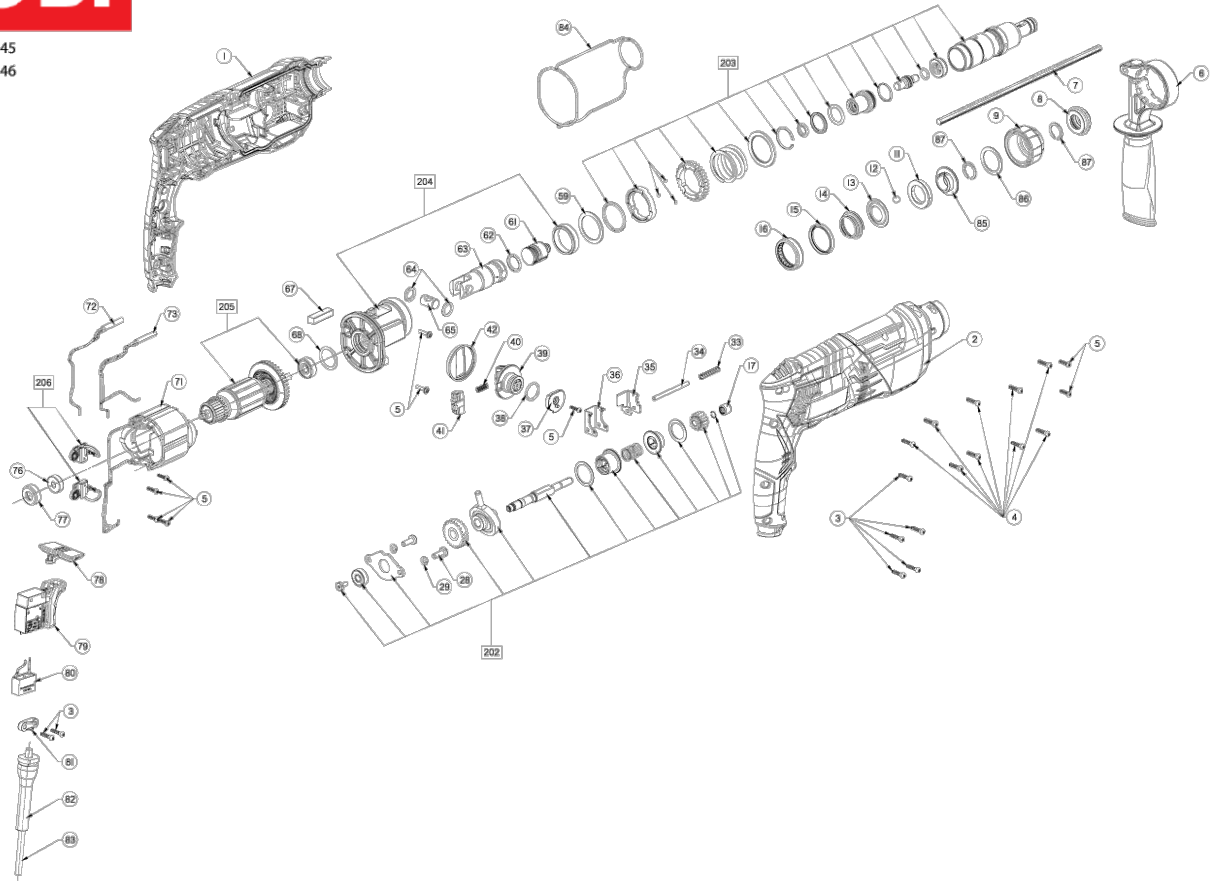

# SDS+ Hammer Drill 2J

5133002444 - RSDS680-K 680W EU - 4000444445

Position	Quantity	Description	Part number	EAN
0001	1	HOUSING LEFT	5131033346	4002395162314
0002	1	HOUSING RIGHT	5131033347	4002395162321
0003	7	SCREW	5131033348	4002395162338
0004	9	SCREW	5131033349	4002395162345
0005	9	SCREW	5131033350	4002395162352
0006	1	HANDLE	5131033351	4002395162369
0007	1	DEPTH GAUGE	5131033352	4002395162376
0008	1	RUBBER CAP	5131033353	4002395162383
0009	1	CLAMPING SLEEVE	5131033354	4002395162390
0011	1	DISC	5131033355	4002395163007
0012	1	BALL	5131033356	4002395163014
0013	1	WASHER	5131033357	4002395163021
0014	1	SPRING	5131033358	4002395163038
0015	1	SEAL RING	5131033359	4002395163045
0016	1	NEEDLE BEARING	5131033360	4002395163052
0017	1	NEEDLE BEARING	5131033361	4002395163069
0028	2	SCREW	5131033362	4002395163076
0029	2	LOCKING WASHER	5131033363	4002395163083
0033	1	SPRING	5131033364	4002395163090
0034	1	PIN	5131033365	4002395163700
0035	1	SWITCH BOARD	5131033366	4002395163717
0036	1	SWITCH BOARD	5131033367	4002395163724
0037	1	SWITCH LEVER	5131033368	4002395163731
0038	1	O-RING	5131033369	4002395163748
0039	1	TURNING KNOB	5131033370	4002395163755
0040	1	SPRING	5131033371	4002395163762
0041	1	BUTTON	5131033372	4002395163779
0042	1	SWITCH COVER	5131033373	4002395163786
0059	1	WASHER	5131033374	4002395163793
0061	1	PERCUSSION BODY	5131033375	4002395164400
0062	1	O-RING	5131033376	4002395164417
0063	1	PISTON	5131033377	4002395164424
0064	2	WASHER	5131033378	4002395164431
0065	1	PISTON PIN	5131033379	4002395164448
0067	1	FELT WASHER	5131033380	4002395164455
0068	1	BEARING SEAL	5131033381	4002395164462
0071	1	ELECTRIC FIELD	5131033382	4002395164479
0072	1	CABLE	5131033383	4002395164486
0073	1	CABLE	5131033384	4002395164493
0076	1	BEARING	5131033385	4002395161003
0077	1	BEARING CAGE	5131033386	4002395161010
0078	1	BUTTON	5131033387	4002395161027
0079	1	SWITCH	5131033388	4002395161034
0080	1	CAPACITOR	5131033389	4002395161041
0081	1	FIXTEC ADAPTER	5131033390	4002395161058
0082	1	CABLE ENTRY SLEEVE	5131033391	4002395161065
0083	1	POWER CORD	5131033392	4002395161072
0084	1	INSULATING PART	5131033394	4002395161096