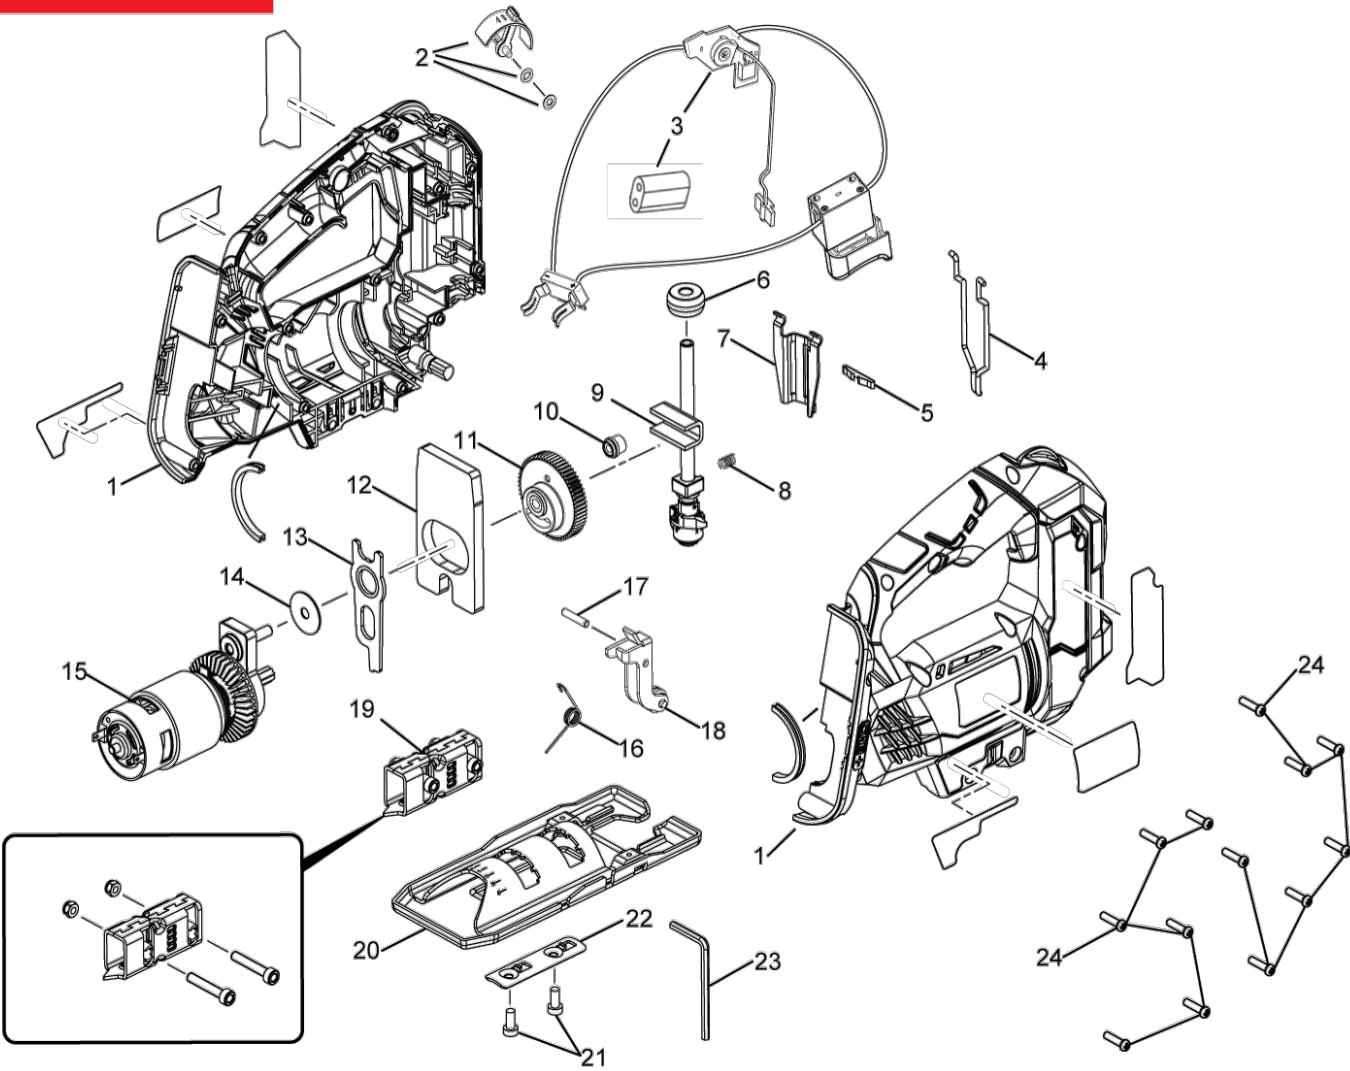

# R18JS0 ONE+ JIGSAW

5133002158 - R18JS-0 - 4000444177

Position	Quantity	Description	Part number	EAN
001	1	MOTOR HOUSING	5131032070	
002	1	DIAL-MODUL ASSEMBLY	5131032071	
003	1	SWITCH	5131032072	
004	1	WIRE	5131032073	
005	1	SPRING PLATE	5131032074	
006	1	BUSHING	5131032075	
007	1	SLIDE GUIDE PLATE JS500QEO	5131010987	
008	1	SPRING	5131031147	
009	1	SAW BAR ASSY	5131032076	
010	1	DRIVER	5131032077	
011	1	GEAR KIT	5131032078	
012	1	BALANCE WEIGHT	5131032079	
013	1	SLIDE PLATE	5131032080	
014	1	STAMPING WASHER C1095 CJSP180QEO/18	5131017606	
015	1	MOTOR ASSEMBLY	5131032081	
016	1	TORSION SPRING	5131032082	
017	1	PIN	5131032083	
018	1	GUIDE ROLLER	5131032084	
019	1	BRACKET	5131032085	
020	1	BASE PLATE	5131032086	
021	1	SCREW	5131032087	
022	1	CLAMPING PLATE	5131032088	
023	1	ALLEN KEY	5131032089	
024	1	SCREW	5131032090	