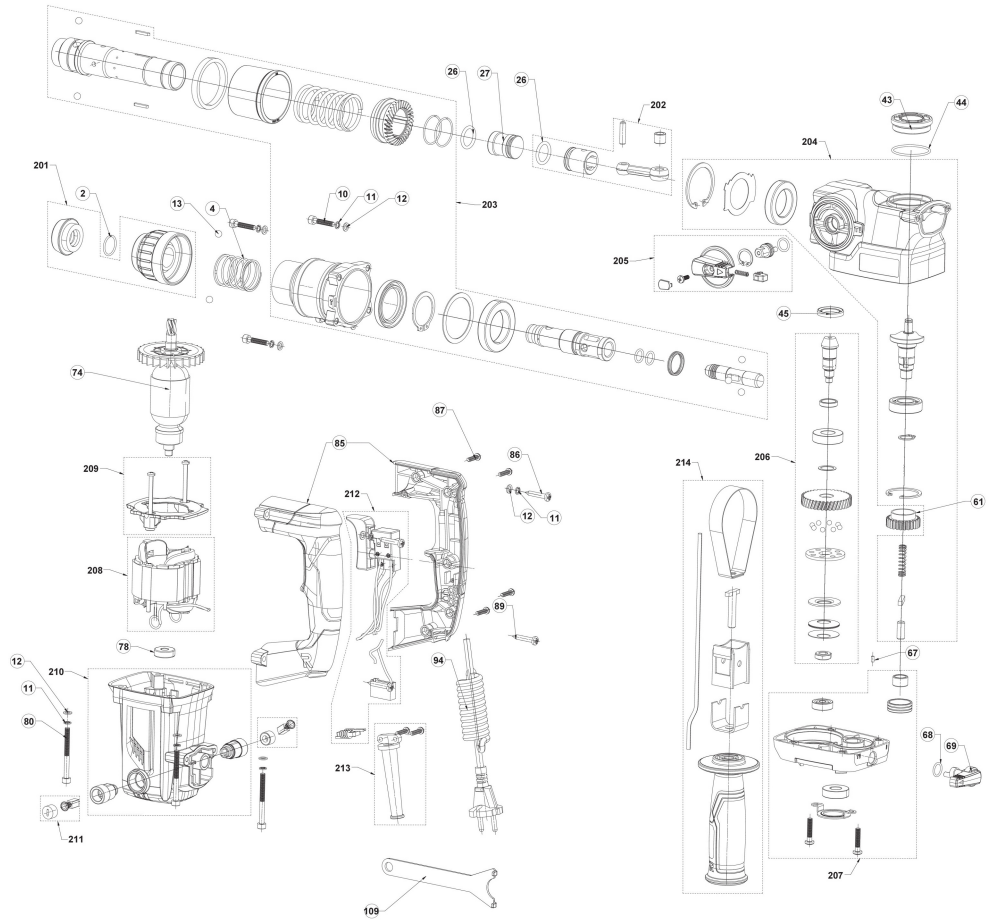

RSDS1050-K(EU) 1050W SDS + DRILL IN2

5133004350 - RSDS1050-K(EU) - 4000462753

4000462753
4000462754

Position	Quantity	Description	Part number	EAN
1002	1	RING	5131042092	4058546253066
1004	1	SPRING	5131042093	4058546253073
1010	4	SCREW	5131042094	4058546253080
1011	10	SPRING WASHER	5131042095	4058546253097
1012	10	WASHER	5131042096	4058546253103
1013	2	BALL	5131042097	4058546253110
1026	2	O-RING	5131042098	4058546253127
1027	1	IMPACT BOLT	5131042099	4058546253134
1043	1	COVER	5131042100	4058546253141
1044	1	O-RING	5131042101	4058546253158
1045	1	SEALING WASHER	5131042102	4058546253165
1061	1	GEAR	5131042103	4058546253172
1067	1	PIN	5131042104	4058546253189
1068	1	O-RING	5131042105	4058546253196
1069	1	KNOB	5131042106	4058546253202
1074	1	ARMATURE	5131042107	4058546253219
1078	1	BEARING	5131042108	4058546253226
1080	4	SCREW	5131042109	4058546253233
1085	1	HANDLE	5131042110	4058546253240
1086	2	SCREW	5131042111	4058546253257
1087	8	SCREW	5131042112	4058546253264
1089	2	SCREW	5131042113	4058546253271
1094	1	POWER CORD	5131042114	4058546253288
1109	1	KEY	5131042116	4058546253301
1201	1	DRILL CHUCK	5131042117	4058546253318
1202	1	PISTON W CONN. ROD	5131042118	4058546253325
1203	1	SPINDLE	5131042119	4058546253332
1204	1	BEARING HOUSING	5131042120	4058546253349
1205	1	TURNING KNOB	5131042121	4058546253356
1206	1	OFFSET GEAR	5131042122	4058546253363
1207	1	GEAR COVER	5131042123	4058546253370
1208	1	FIELD LEAD GROMMET	5131042124	4058546253387
1209	1	GUIDE	5131042125	4058546253394
1210	1	MOTOR HOUSING	5131042126	4058546253400
1211	1	CARBON BRUSH SET	5131042127	4058546253417
1212	1	SWITCH	5131042128	4058546253424
1213	1	CABLE ENTRY SLEEVE	5131042129	4058546253431
1214	1	AUXILIARY HANDLE	5131042130	4058546253448