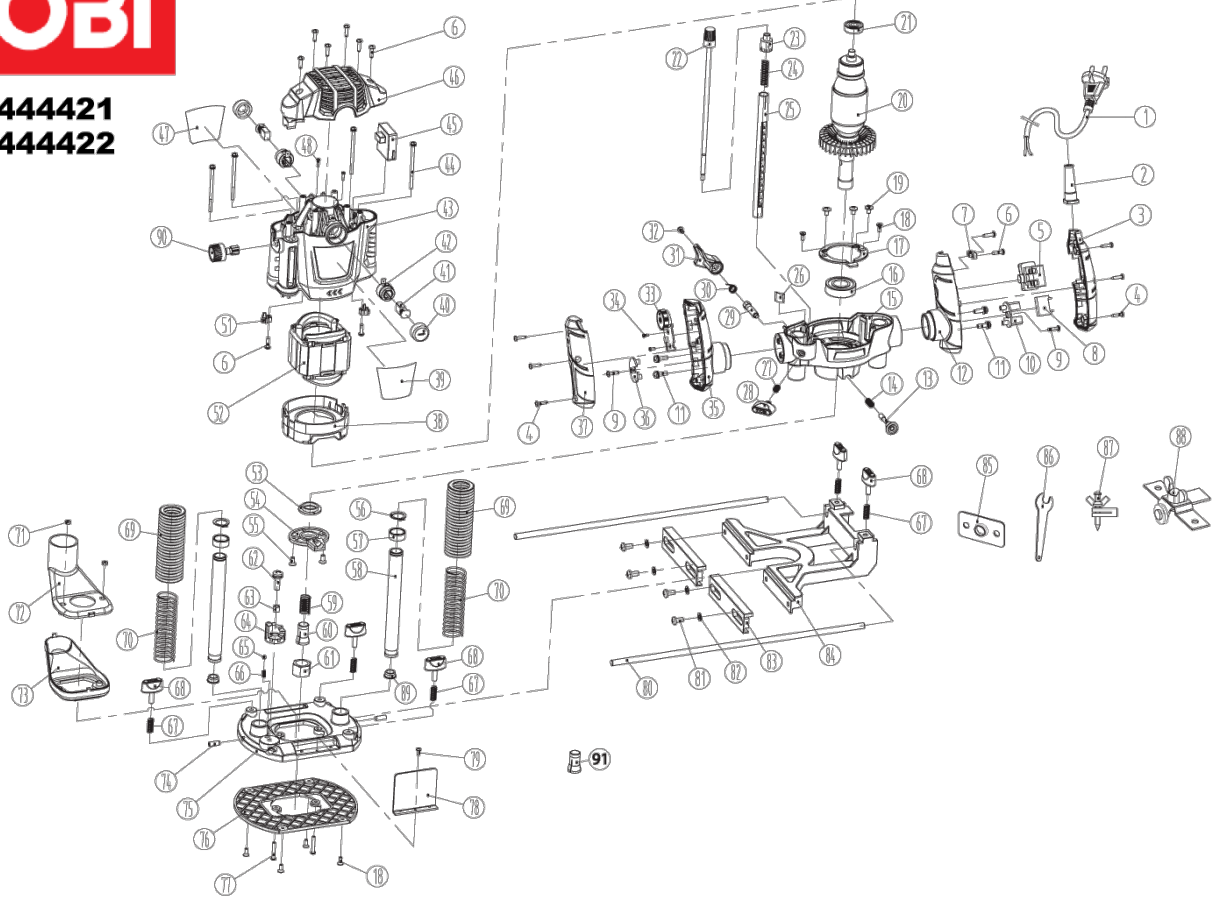

RRT1600-K 1600W Router IN2

5133002421 - RRT1600-K 1600W EU - 4000444421

400044421
400044422

Position	Quantity	Description	Part number	EAN
001	1	Power Cordplug assembly EU240V	5131197945	4002395165308
002	1	Cable armor	5131197946	4002395165315
003	1	Right handle cover	5131197947	4002395165322
004	6	Self-tapping screw	5131197948	4002395165339
005	1	Switch	5131197949	4002395165346
006	10	Self-tapping screw	5131197950	4002395165353
007	1	Cable pressboard	5131197951	4002395165360
008	1	Capacitor 0.33	5131197952	4002395165377
009	2	Self-tapping screw	5131197953	4002395165384
010	1	Wire shield A	5131197954	4002395165391
011	4	Tapping screw	5131197955	4002395166008
012	1	Right handle	5131197956	4002395166015
013	1	Radial self-locking pin	5131197957	4002395166022
014	1	Self-locking spring	5131197958	4002395166039
015	1	Gear box	5131197959	4002395166046
016	1	Rolling bearing	5131197960	4002395166053
017	1	Wind guard	5131197961	4002395166060
018	6	Tapping screw	5131197962	4002395166077
019	3	Tapping screw	5131197963	4002395166084
020	1	Rotor	5131197964	4002395166091
021	1	Rolling bearing	5131197965	4002395166701
022	1	Dynamic adjusting knob	5131197966	4002395166718
023	1	Static adjusting knob	5131197967	4002395166725
024	1	Adjusting pole spring	5131197968	4002395166732
025	1	Ruler knob	5131197969	4002395166749
026	1	Bush of ruler	5131197970	4002395166756
027	1	Knob spring	5131197971	4002395166763
028	1	Knob of ruler	5131197972	4002395166770
029	1	Locking screw	5131197973	4002395166787
030	1	Sprain	5131197974	4002395166794
031	1	Spanner	5131197975	4002395167401
032	1	Tapping screw	5131197976	4002395167418
033	1	Speed regulator	5131197977	4002395167425
034	2	Screw	5131197978	4002395167432
035	1	Left handle	5131197979	4002395167449
036	1	Wire shield B	5131197980	4002395167456
037	1	Left handle cover	5131197981	4002395167463
038	1	Wind baffle	5131197982	4002395167470
039	1	Logo plate	5131197983	4002395167487
040	2	Brush holder cap	5131197984	4002395167494
041	2	Carbon brush	5131197985	4002395164707
042	2	Brush holder	5131197986	4002395164714
043	1	House	5131197987	4002395164721
044	4	Tapping screw	5131197988	4002395164738
045	1	Electric starter	5131197989	4002395164745
046	1	Top cover	5131197990	4002395164752
047	1	Data plate	5131197991	4002395164769
048	2	Self-tapping screw	5131197992	4002395164776
051	1	Cable of Stator	5131197995	4002395165407
052	1	Stator	5131197996	4002395165414