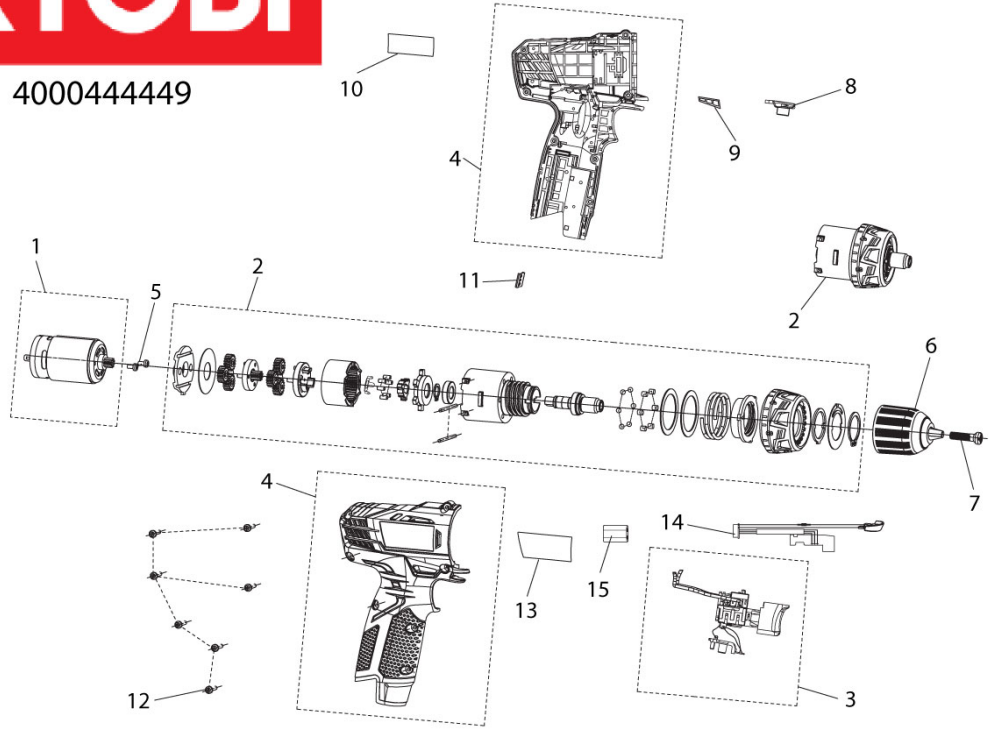

RCD12011L 12V 1SPEED LITH DRILL IN2

5133001156 - RCD12011L - 4000444449

4000444449

Position	Quantity	Description	Part number	EAN
001	1	MOTOR	5131037417	4002395281367
002	1	GEAR BOX ASSY	5131030092	4058546122348
003	1	SWITCH	5131037418	4002395281374
004	1	HOUSING	5131037419	4002395281381
005	2	SCREW	5131011422	4058546197940
006	1	CLUTCH CHUCK ASS.	5131030095	4058546122362
007	1	SCREW	5131030096	4058546122379
008	1	TRIGGER	5131037420	4002395281398
009	1	LABEL	5131000000	
010	1	LABEL	5131037421	4002395282005
011	1	CLIP	5131030100	4058546122409
012	7	SCREW	5131031089	4058546127633
013	1	LABEL	5131030101	4058546185220
014	1	ELECTRONIC	5131037422	4002395282012
015	1	PROTECTION SLEEVE	5131037423	4002395282029